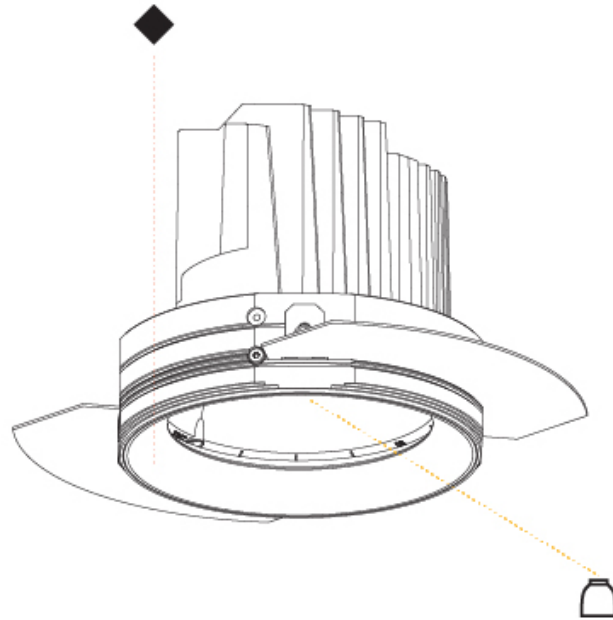

## BIONIQ ROUND ADJUSTABLE TRIMLESS

A35185-

PROJECT

TYPE

SPECIFIER

QUANTITY

DATE

A